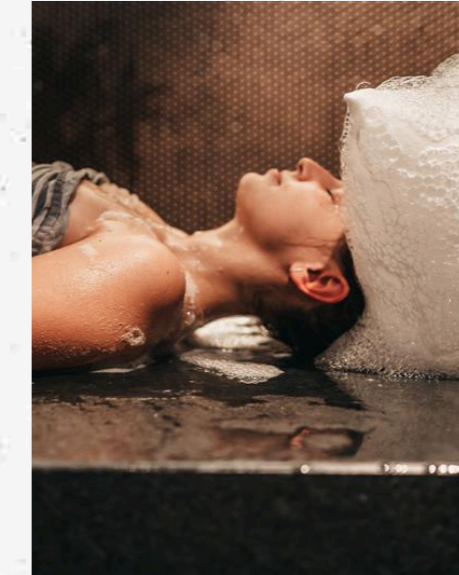

AMRAI

AMRAIS BSUNDRIGE
SPA-ANWENDUNGEN

HäBa Schtee

KUPFRSCHAUMMASSAGE AUF DEM HÄSSA SCHTEE

AMRAIs Schaumschläger ist schon am Werk und bereitet für dich eine wohltuende KUPFRschaummassage vor. Entspanne auf dem *HäBa Schtee* (Heißer Stein) und fühle dich mit den Lebensadern der Montafoner Bergriesen verbunden. Danach genießt du ein sanftes Peeling mitsamt Seifenschaummassage. Schließlich strömt angenehmer Duschregen von oben herab, dein Alltagsstress rinnt mit dem Seifenschaum weg. Genieße noch ein wenig Ruhezeit, bis du im Reich der Träumeschäume bist.

ANWENDUNG:
Peeling, Seifenschaummassage,
Regenmassage, Körperölung optional

60 MIN | € 105,00 ohne Körperölung

80 MIN | € 147,00 mit Körperölung

[JETZT ANFRAGEN](#)

Dr Stóllasee

Schwereelos durch den Urlaubstag. Auf AMRAIs Wave-Balance-Liege ablegen und sich gemächlich über die Wellen des Stóllasees schaukeln lassen, ganz ohne nass zu werden. Der schwingende Rhythmus und die sanften Schaukel- und Spiralbewegungen bringen Körper und Geist in Einklang. Der Alltag schippert einfach weg, tiefe Entspannung fließt durch den ganzen Körper. Leise Musik und sanfter Wellenschlag schweben durch den Raum, über dir kannst du am Sternenhimmel Kupferlichter zählen, im besten Falle übermannt dich jetzt ein erholsames Schlummerschläfchen. Die perfekte Woge, der perfekte Tag.

Anwendungen Stóllasee

[JETZT ANFRAGEN](#)

STÓLLA-SEE INSPIRIEREN & HARMONISIEREN

Alle Wogen haben wir für dich geglättet, denn diese Behandlung ist als meditative Ruhesession auf unserer Wasserliege angelegt. Allein oder zu zweit genießt du Naturschallwellen. Deine Selbstheilungskräfte werden aktiviert, Deine Achtsamkeit geschärft, inspirative Energien blühen neu auf.